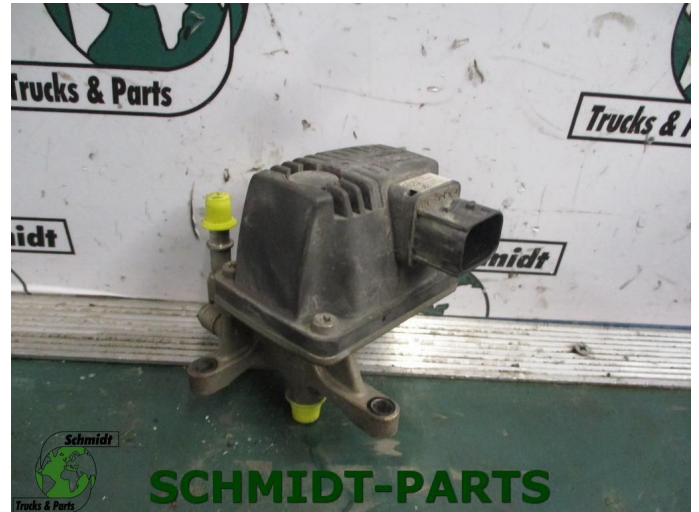

## Mercedes-Benz A 000 140 33 39 Adblue Injector

<b>Construcción</b>	Sistema de escape
<b>Año de construcción</b>	2014
<b>Id</b>	2875081
<b>Kilometraje</b>	0 km
<b>Combustible</b>	Otros
<b>Condición general</b>	Muy bien
<b>Condición técnica</b>	Muy bien
<b>Estado óptico</b>	Muy bien
<b>Número de serie</b>	A000140339

### Descripción

Mercedes-Benz Adblue Injector

Model: 2012 t/m 2016

Mercedes-Benz Onderdeel Nummer: A 000 140 33 39

WG:557