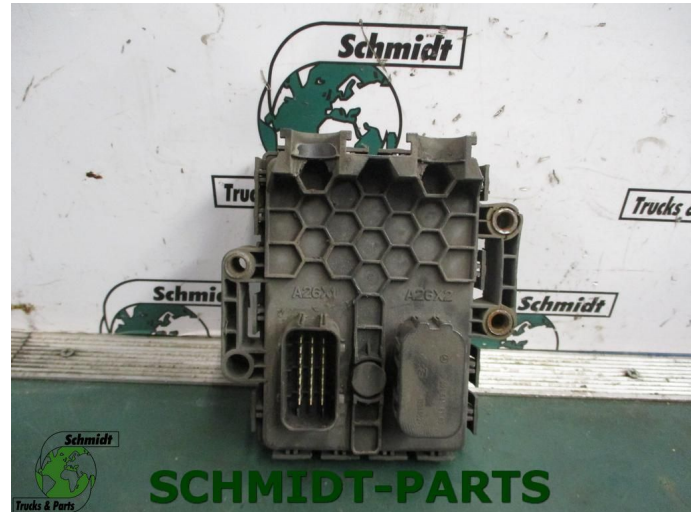

## Mercedes-Benz A 003 446 18 17 CLCS Contol

Construcción	Electrónica
Año de construcción	2014
Id	2875086
Kilometraje	0 km
Combustible	Otros
Condición general	Muy bien
Condición técnica	Muy bien
Estado óptico	Muy bien
Número de serie	A0034461817

### Descripción

Mercedes-Benz CLCS Control

Model: 2012 t/m 2016

Mercedes-Benz Onderdeel Nummer: A 003 446 18 17

WG:557 // 525// 767 / 707 / 792

VAT 04