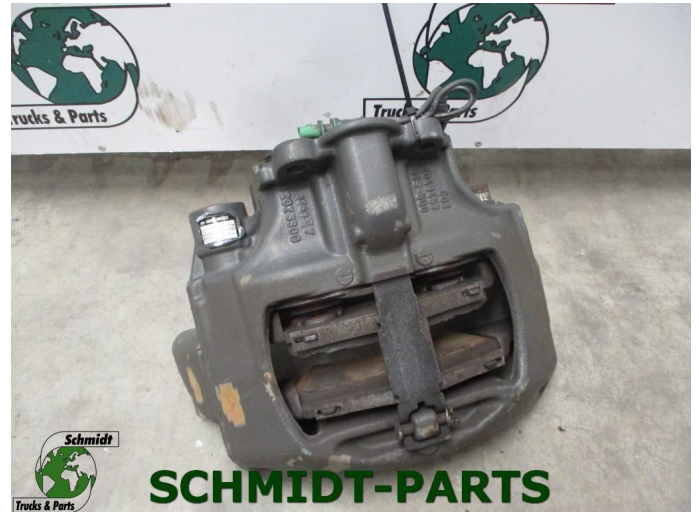

## Mercedes-Benz A 004 420 75 83

Construcción	Parte de freno
Año de construcción	2014
Id	2875105
Kilometraje	0 km
Combustible	Otros
Condición general	Muy bien
Condición técnica	Muy bien
Estado óptico	Muy bien
Número de serie	A0044207583

### Descripción

Mercedes-Benz Remklauw Links

Model: 2012 t/m 2016

Mercedes-Benz Onderdeel Nummer: A 004 420 75 83

A 944 420 10 02

WG:557