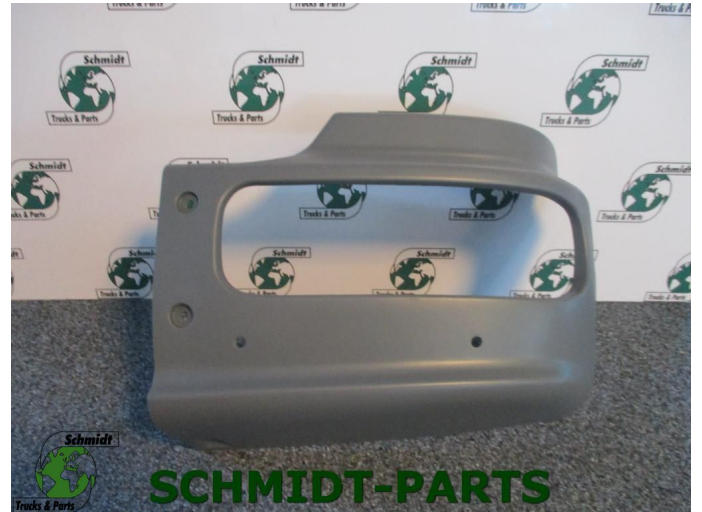

## Mercedes-Benz A 973 880 04 70 Atego Bumperhoek Links 8T

Construcción	Parachoques
Año de construcción	2012
Id	2875141
Kilometraje	0 km
Combustible	Otros
Condición general	Muy bien
Condición técnica	Muy bien
Estado óptico	Muy bien
Número de serie	A9738800470

### Descripción

Mercedes-Benz Atego 8T Bumperhoek Links

Model: 2002 t/m 2014

Mercedes-Benz Onderdeel Nummer: A 973 880 04 70

Kleur: Grijs

NIEUW!