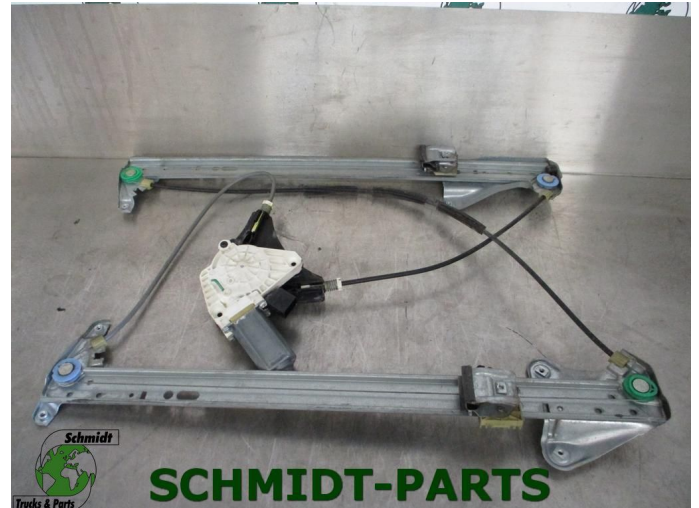

T.: [+31 24 378 00 44](tel:+31243780044)

E.: [info@schmidt-](mailto:info@schmidt-trucks.com)

trucks.com

De Ren 1

6562 JJ, Groesbeek

Nederland

Mercedes-Benz A 960 720 12 46 Actros Mp4 Raammechaniek Rechts

Construcción	Elevalunas eléctrico
Id	2876624
Kilometraje	0 km
Combustible	Otros
Condición general	Bien
Condición técnica	Bien
Estado óptico	Muy bien
Número de serie	A 960 720 12 46

Descripción

Mercedes-Benz Actros Raammechaniek Rechts
Mercedes-Benz Onderdeel Nummer: A 960 720 12 46
WG:525// 731 // 854 //
Ook lossen motor !!!