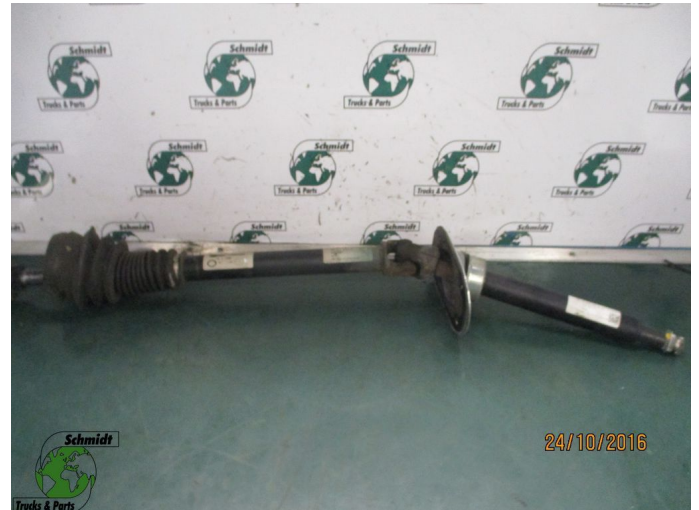

T.: [+31 24 378 00 44](tel:+31243780044)

E.: [info@schmidt-](mailto:info@schmidt-trucks.com)

trucks.com

De Ren 1

6562 JJ, Groesbeek

Nederland

Mercedes-Benz A 942 460 15 09 1842 MP 4

Construcción	Mecanismo de dirección
Id	2878461
Kilometraje	0 km
Combustible	Otros
Condición general	Bien
Condición técnica	Bien
Estado óptico	Bien
Número de serie	A 942 460 15 09

Descripción

STUUR AS MERCEDES BENZ 1842 MP 4
PART A 942 460 15 09
WG 526 / 1X ONBEKEND