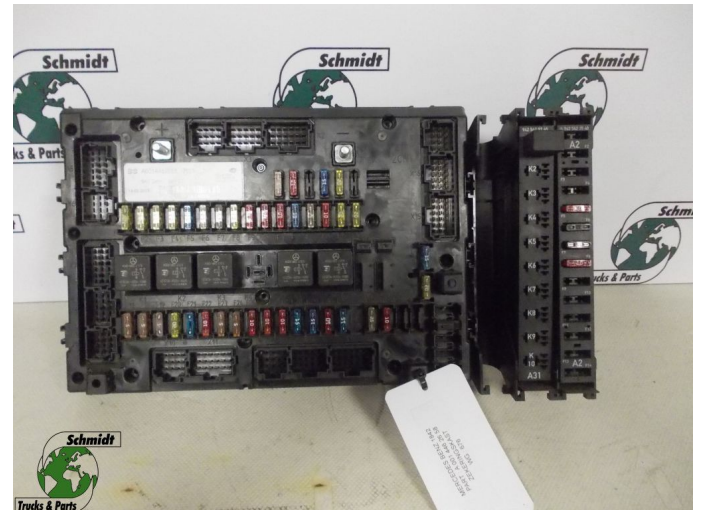

Construcción	Electrónica
Id	2878630
Kilometraje	0 km
Combustible	Otros
Condición general	Bien
Condición técnica	Bien
Estado óptico	Bien
Número de serie	A 001 446 26 58

Descripción

Mercedes Benz 1842 MP 4 Euro 6
Part A 001 446 26 58
WG 676 // 707 //