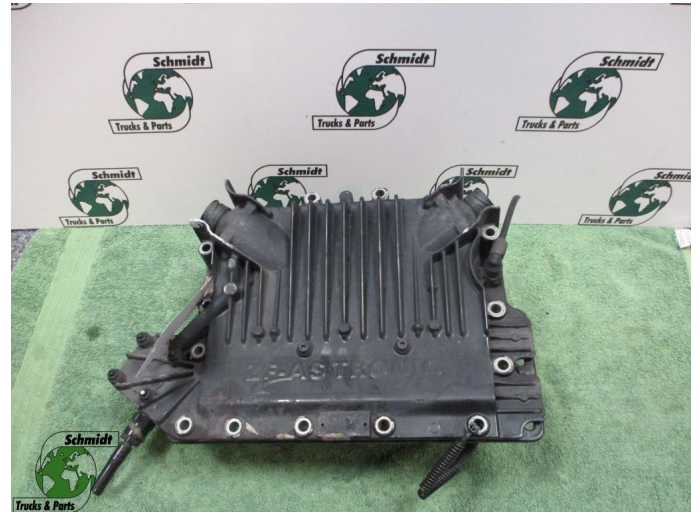

T.: [+31 24 378 00 44](tel:+31243780044)

E.: [info@schmidt-](mailto:info@schmidt-trucks.com)

trucks.com

De Ren 1

6562 JJ, Groesbeek

Nederland

MAN 81.25809-7457/7614/7657 SCHAKEL MODULATOR

Construcción	Parte del embrague
Id	2878986
Kilometraje	0 km
Combustible	Otros
Condición general	Bien
Condición técnica	Bien
Estado óptico	Bien
Número de serie	81.25809-7457

Descripción

MAN SCHAKEL MODULATOR

PART NR: 81.25809-7457/81.25809-7614/81.25809-7657

WG 703