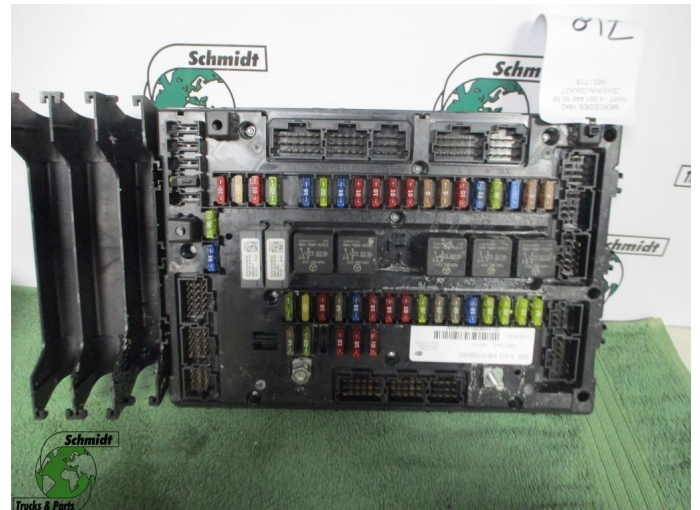

## Mercedes-Benz A 001 446 50 58 ZEKERINGKAST MERCEDES BENZ 1842 MP 4

Construcción	Caja de fusibles
Id	2879141
Kilometraje	0 km
Combustible	Otros
Condición general	Bien
Condición técnica	Bien
Estado óptico	Bien
Número de serie	A 001 446 50 58

### Descripción

MERCEDES-BENZ ZEKERINGKAST

PART NR: A 001 446 50 58

WG 718