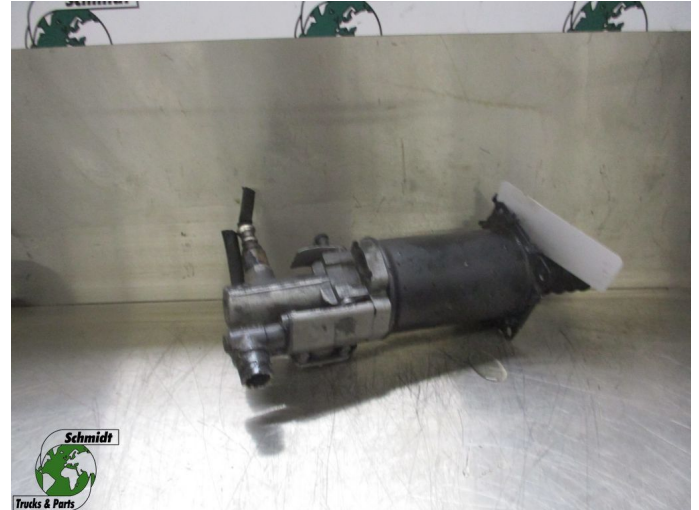

T.: [+31 24 378 00 44](tel:+31243780044)

E.: [info@schmidt-](mailto:info@schmidt-trucks.com)

trucks.com

De Ren 1

6562 JJ, Groesbeek

Nederland

MAN TGL 81.30725-6114 // 9114 KOPPELINGSPOMP

Construcción	Parte del embrague
Id	2879314
Kilometraje	0 km
Combustible	Otros
Condición general	Bien
Condición técnica	Bien
Estado óptico	Bien
Número de serie	81.30725-6114

Descripción

MAN TGL KOPPELINGSPOMP

PART NR: 81.30725-6114 / 9114

WG 727