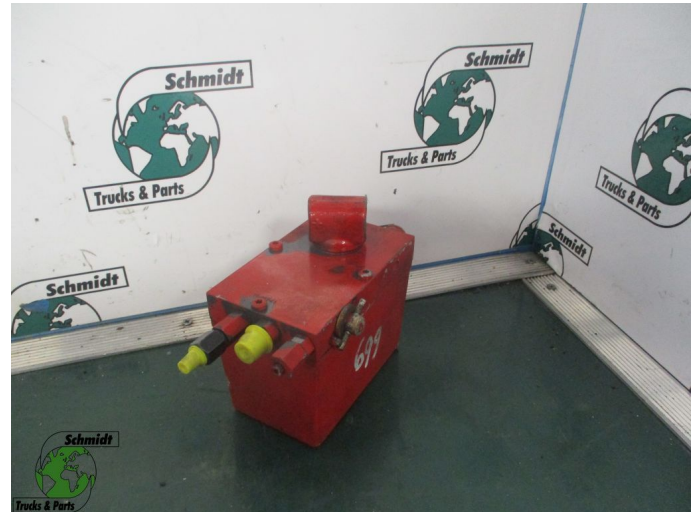

## Scania 1549714 KANTEL POMP R 420 EURO 6

Construcción	Parte de cabina
Id	2879453
Kilometraje	0 km
Combustible	Otros
Condición general	Bien
Condición técnica	Bien
Estado óptico	Bien
Número de serie	1549714