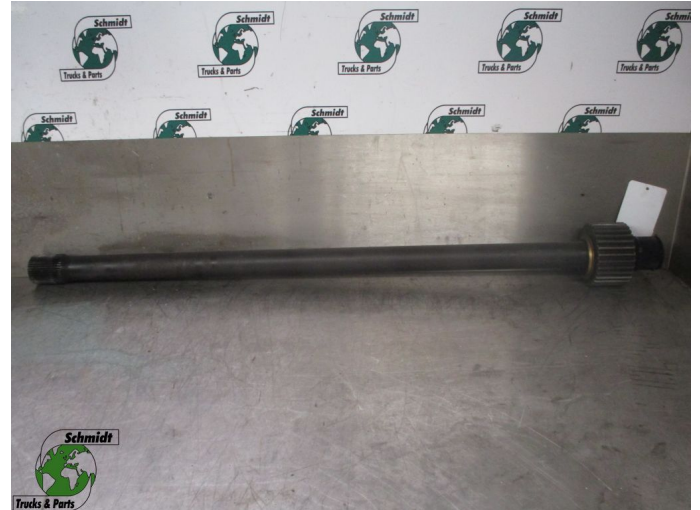

T.: [+31 24 378 00 44](tel:+31243780044)

E.: [info@schmidt-](mailto:info@schmidt-trucks.com)

trucks.com

De Ren 1

6562 JJ, Groesbeek

Nederland

Iveco TRAKKER 42102367 STEEK AS

Construcción	Cubo
Id	2880772
Kilometraje	0 km
Combustible	Otros
Condición general	Bien
Condición técnica	Bien
Estado óptico	Bien
Número de serie	42102367

Descripción

IVECO TRAKKER STEEK AS

PART NR: 42102367

WG: 295 / 585