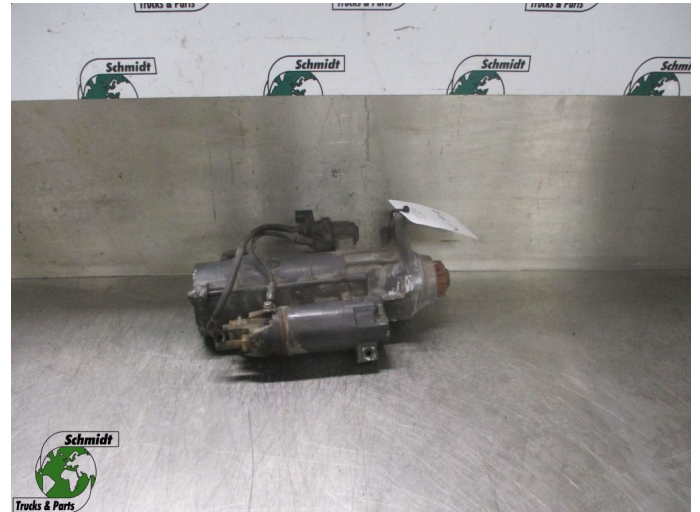

T.: [+31 24 378 00 44](tel:+31243780044)

E.: [info@schmidt-](mailto:info@schmidt-trucks.com)

trucks.com

De Ren 1

6562 JJ, Groesbeek

Nederland

Renault T 460 5010508443 START MOTOR EURO 6

| | |
|--------------------------|-------------------|
| Construcción | Motor de arranque |
| Id | 2880832 |
| Kilometraje | 0 km |
| Combustible | Otros |
| Condición general | Bien |
| Condición técnica | Bien |
| Estado óptico | Bien |
| Número de serie | 5010508443 |

Descripción

RENAULT T 460 START MOTOR
EURO 6

PART NR: 5010508443

WG: 709