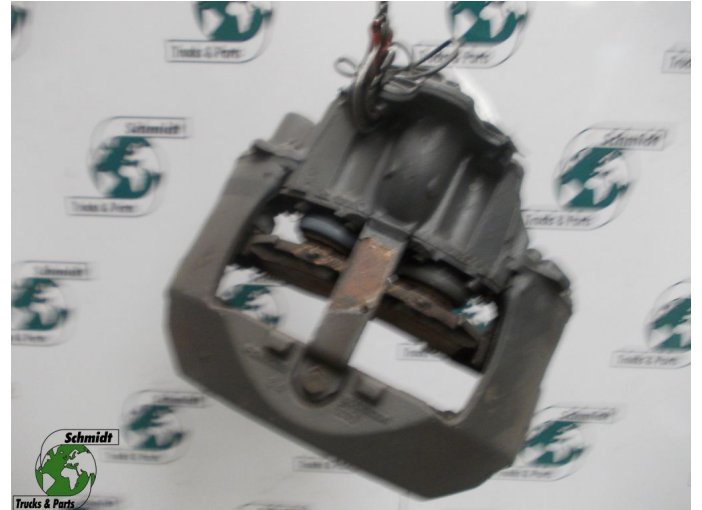

T.: [+31 24 378 00 44](tel:+31243780044)

E.: [info@schmidt-](mailto:info@schmidt-trucks.com)

trucks.com

De Ren 1

6562 JJ, Groesbeek

Nederland

Volvo FH 20527566 / 21487603 REMKLAUW RA EURO 6

Construcción	Pinzas
Id	2880923
Kilometraje	0 km
Combustible	Otros
Condición general	Bien
Condición técnica	Bien
Estado óptico	Bien
Número de serie	20527566 /21487603

Descripción

VOLVO FH 460 REMKLAUW RA
EURO 6

PART NR: 20527566 //21487603

WG 701 LOC RK 027

WG: 625 RK-008 VAT: 01

WG: 717 RK-008 VAT: 01

WG: 592// 594 RK-011 VAT: 04

WG: 586// VAT: 06