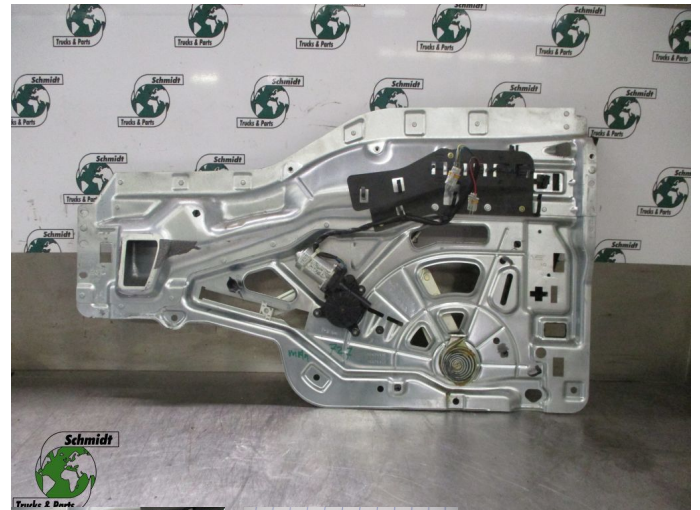

T.: [+31 24 378 00 44](tel:+31243780044)

E.: [info@schmidt-](mailto:info@schmidt-trucks.com)

trucks.com

De Ren 1

6562 JJ, Groesbeek

Nederland

MAN 81.62645-6052/81.62645-6024 DEURFRAME+RAAMMOTOR

Construcción	Parte de cabina
Id	2881673
Kilometraje	0 km
Combustible	Otros
Condición general	Bien
Condición técnica	Bien
Estado óptico	Bien
Número de serie	81.62645-6052

Descripción

MAN TGL DEURFRAME+RAAMMOTOR

PART NR: 81.62645-6052/81.62645-6024

WG: 727

MAN TGL
DEURFRAME+RAAMMOTOR
81.62645-6052/81.62645-6024
WG: 727