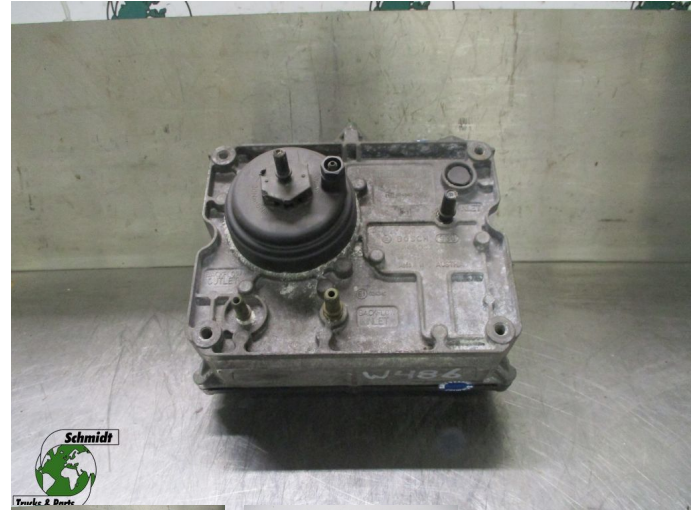

T.: [+31 24 378 00 44](tel:+31243780044)

E.: [info@schmidt-](mailto:info@schmidt-trucks.com)

trucks.com

De Ren 1

6562 JJ, Groesbeek

Nederland

Renault 7422608252 ADBLUE POMP

Construcción	Sistema de combustible
Id	2881719
Kilometraje	0 km
Combustible	Otros
Condición general	Bien
Condición técnica	Bien
Estado óptico	Bien
Número de serie	7422608252

Descripción

RENAULT ADBLUE POMP

PART NR: 7422608252

WG: 486

RENAULT
ADBLUE POMP
7422608252
WG: X11