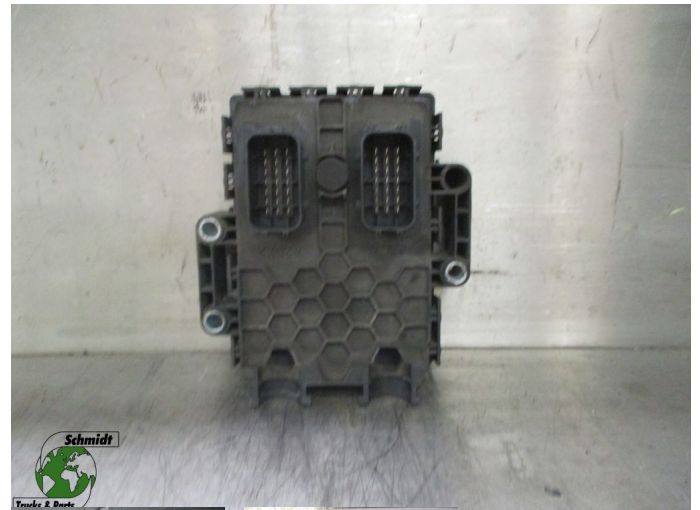

T.: [+31 24 378 00 44](tel:+31243780044)

E.: [info@schmidt-](mailto:info@schmidt-trucks.com)

trucks.com

De Ren 1

6562 JJ, Groesbeek

Nederland

Mercedes-Benz A 003 446 27 17 ELECTRONIC CLCS MODULE EURO 6

Construcción	Electrónica
Id	2881924
Kilometraje	0 km
Combustible	Otros
Condición general	Bien
Condición técnica	Bien
Estado óptico	Bien
Número de serie	A 003 446 27 17

Descripción

MERCEDES BENZ 1845 ELECTRONIC CLCS MODULE
EURO 6

PART NR: A 003 446 27 17
WG: 731 / 854