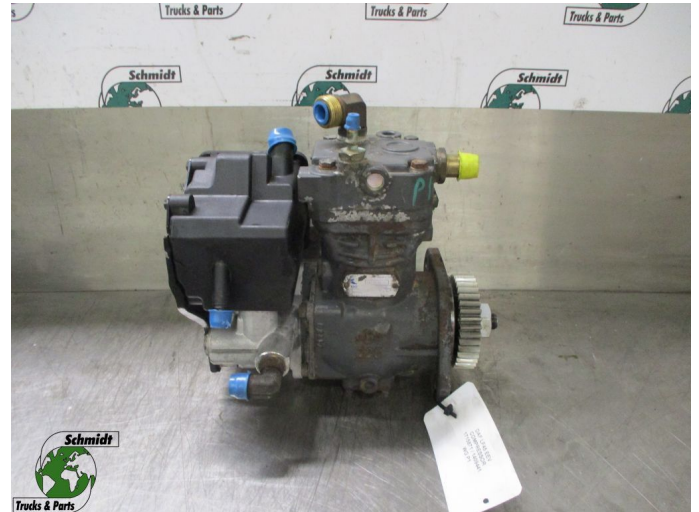

T.: [+31 24 378 00 44](tel:+31243780044)

E.: [info@schmidt-](mailto:info@schmidt-trucks.com)

trucks.com

De Ren 1

6562 JJ, Groesbeek

Nederland

DAF LF 1715871 COMPRESSOR EEV

Construcción	Compresor
Id	2882120
Kilometraje	0 km
Combustible	Otros
Condición general	Bien
Condición técnica	Bien
Estado óptico	Bien
Número de serie	1715871

Descripción

DAF LF COMPRESSOR
EEV

PART NR: 1715871

WG P1