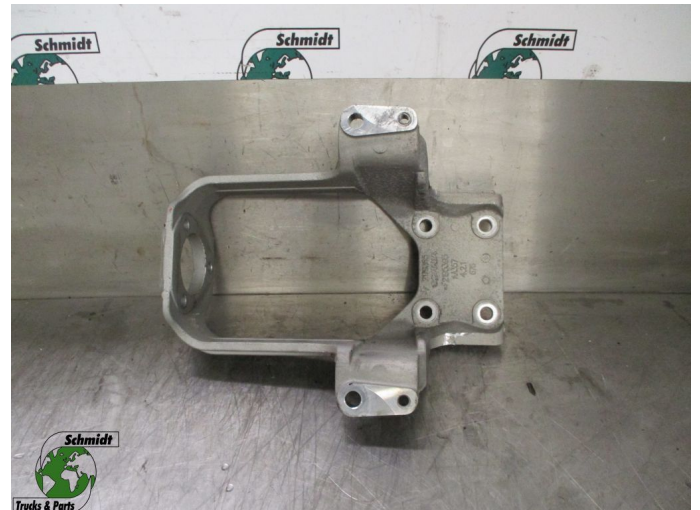

T.: [+31 24 378 00 44](tel:+31243780044)

E.: [info@schmidt-](mailto:info@schmidt-trucks.com)

trucks.com

De Ren 1

6562 JJ, Groesbeek

Nederland

Scania G450 2179685 BEUGEL SCHOKDEMPER CABINE EURO 6

Construcción	Parte de chasis
Id	2882215
Kilometraje	0 km
Combustible	Otros
Condición general	Bien
Condición técnica	Bien
Estado óptico	Bien
Número de serie	2179685

Descripción

SCANIA G450 BEUGEL SCHOKDEMPER CABINE EURO 6

PART NR: 2179685

WG 706 VAT 02