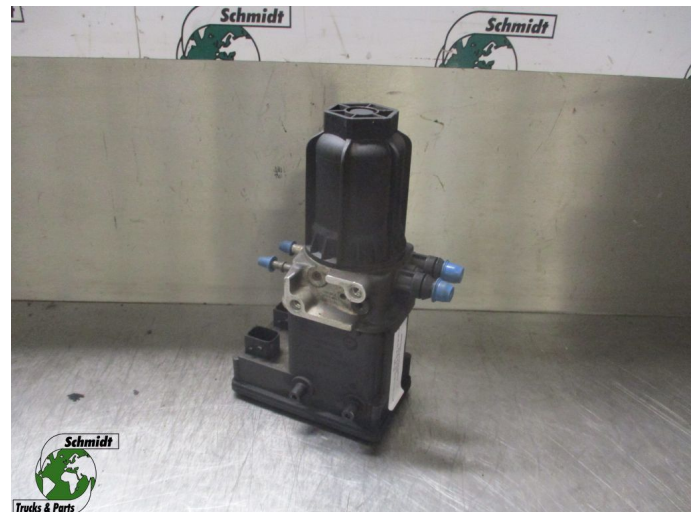

T.: [+31 24 378 00 44](tel:+31243780044)

E.: [info@schmidt-](mailto:info@schmidt-trucks.com)

trucks.com

De Ren 1

6562 JJ, Groesbeek

Nederland

Mercedes-Benz A 000 140 46 78/A 000 140 50 78/A 000 140 57 78 AD BLUE POMP

Construcción	Bomba de combustible
Id	2882494
Kilometraje	0 km
Combustible	Otros
Condición general	Bien
Condición técnica	Bien
Estado óptico	Bien
Número de serie	A 000 140 46 78/A 000 140 50 78/

Descripción

MERCEDES ACTROS AD BLUE POMP EURO 6
PART NR: A 000 140 46 78//A 000 140 50 78//A 000 140 57 78
PART NR. A 000 140 54 78//A 000 140 71 78// A 000 140 81 78
WG 686 // 707 // 732 // 759 // 792 // 798 // 805 // 862 //