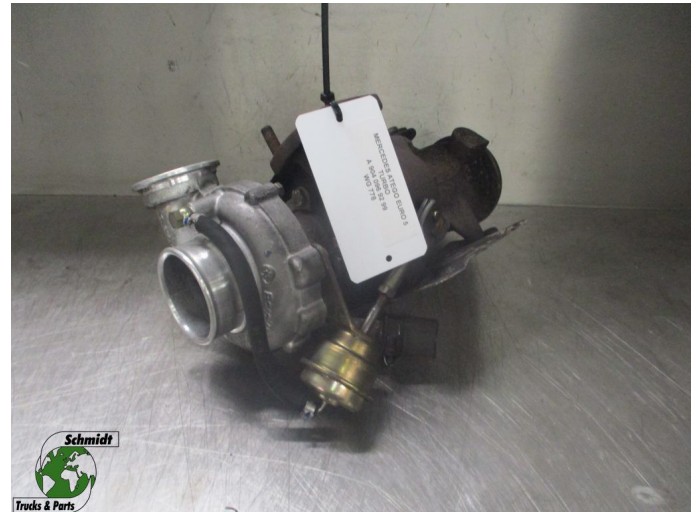

## Mercedes-Benz ATEGO A 904 096 92 99 TURBO EURO 5

Construcción	Turbo
Id	2882575
Kilometraje	0 km
Combustible	Otros
Condición general	Bien
Condición técnica	Bien
Estado óptico	Bien
Número de serie	A 904 096 92 99

### Descripción

MERCEDES ATEGO TURBO  
EURO 5

PART NR: A 904 096 92 99

WG 778