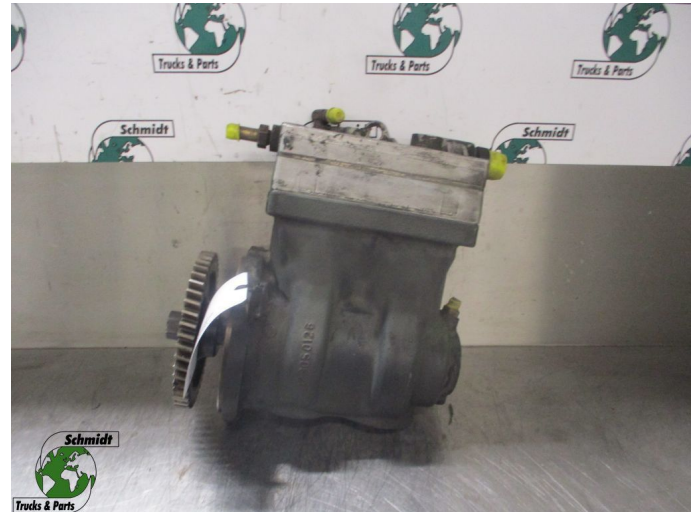

## Volvo FH 21172036 COMPRESSOR

<b>Construcción</b>	Compresor
<b>Id</b>	2882578
<b>Kilometraje</b>	0 km
<b>Combustible</b>	Otros
<b>Condición general</b>	Bien
<b>Condición técnica</b>	Bien
<b>Estado óptico</b>	Bien
<b>Número de serie</b>	21172036

### Descripción

VOLVO FH COMPRESSOR

PART NR: 21172036

WG ONBEKEND / 791 / 599