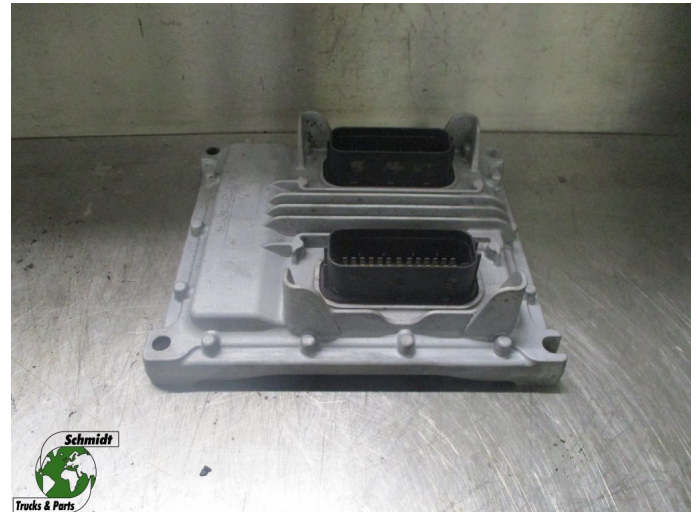

T.: [+31 24 378 00 44](tel:+31243780044)

E.: [info@schmidt-](mailto:info@schmidt-trucks.com)

trucks.com

De Ren 1

6562 JJ, Groesbeek

Nederland

Scania R410 2405737 CMS1 MODULE EURO 6 MODEL 2020

Construcción	Electrónica
Id	2882753
Kilometraje	0 km
Combustible	Otros
Condición general	Bien
Condición técnica	Bien
Estado óptico	Bien
Número de serie	2405737

Descripción

SCANIA R410 CMS1 MODULE
EURO 6 MODEL 2020

PART NR: 2405737

WG 785 / 884