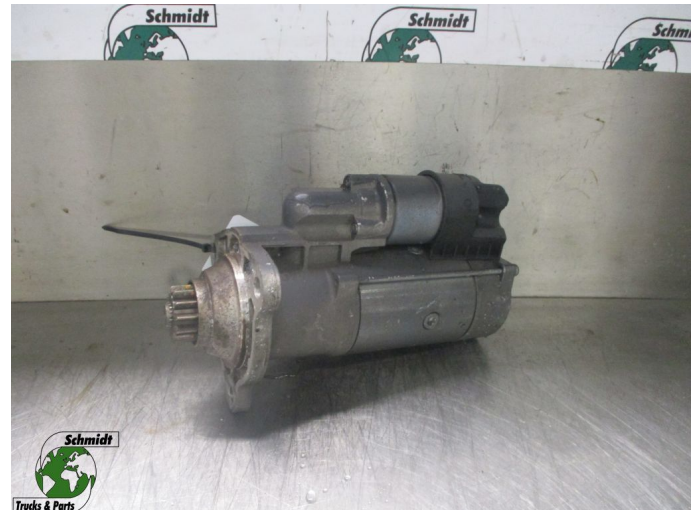

T.: [+31 24 378 00 44](tel:+31243780044)

E.: [info@schmidt-](mailto:info@schmidt-trucks.com)

trucks.com

De Ren 1

6562 JJ, Groesbeek

Nederland

Scania R410 2276131 / 2708317 STARTMOTOR EURO 6 MODEL 2020

Construcción	Motor de arranque
Id	2882898
Kilometraje	0 km
Combustible	Otros
Condición general	Bien
Condición técnica	Bien
Estado óptico	Bien
Número de serie	2276131

Descripción

SCANIA R410 STARTMOTOR
EURO 6 MODEL 2020

PART NR: 2793574

WG 785 / 679 / 884