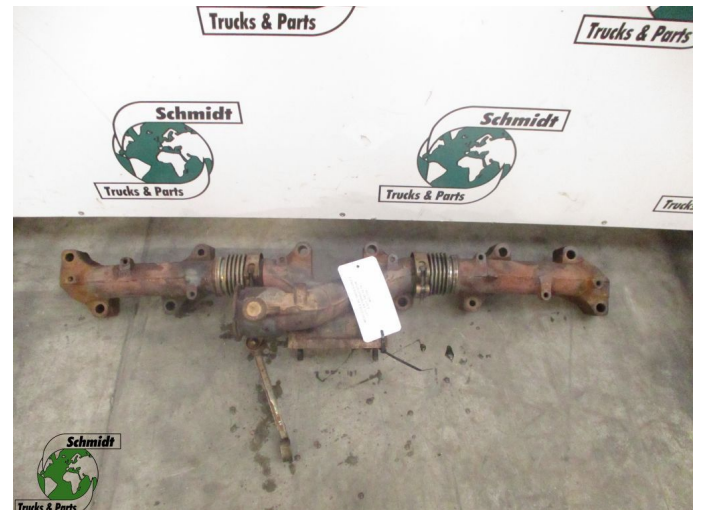

Construcción	Colector de escape
Id	2882903
Kilometraje	0 km
Combustible	Otros
Condición general	Bien
Condición técnica	Bien
Estado óptico	Bien
Número de serie	A 471 140 16 14

Descripción

MERCEDES ACTROS UITLAATSPRUITSTUK EURO 6
PART NR: A 471 140 16 14
WG 759 2X / P20 / RM83 / P26 / RM767 / 798 / RM01