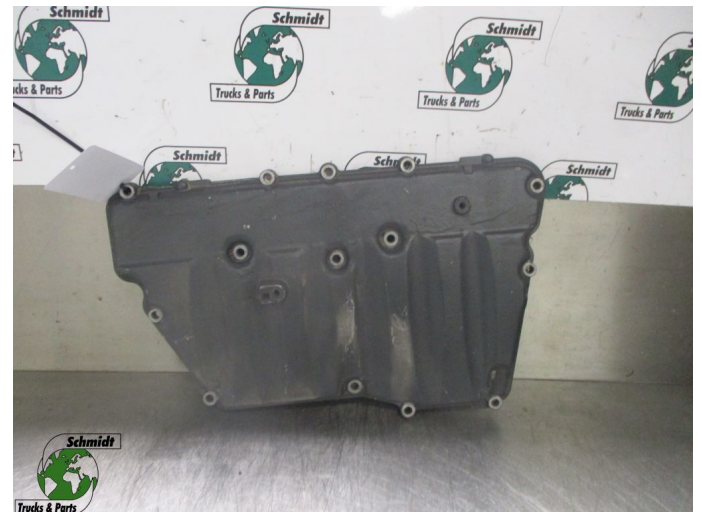

T.: [+31 24 378 00 44](tel:+31243780044)

E.: [info@schmidt-](mailto:info@schmidt-trucks.com)

trucks.com

De Ren 1

6562 JJ, Groesbeek

Nederland

Scania R410 1928127 CILINDERBLOKDEKSEL EURO 6 MODEL 2020

Construcción	Parte de motor
Id	2882935
Kilometraje	0 km
Combustible	Otros
Condición general	Bien
Condición técnica	Bien
Estado óptico	Bien
Número de serie	1928127

Descripción

SCANIA R410 CILINDERBLOKDEKSEL
EURO 6 MODEL 2020

PART NR: 1928127

WG 785