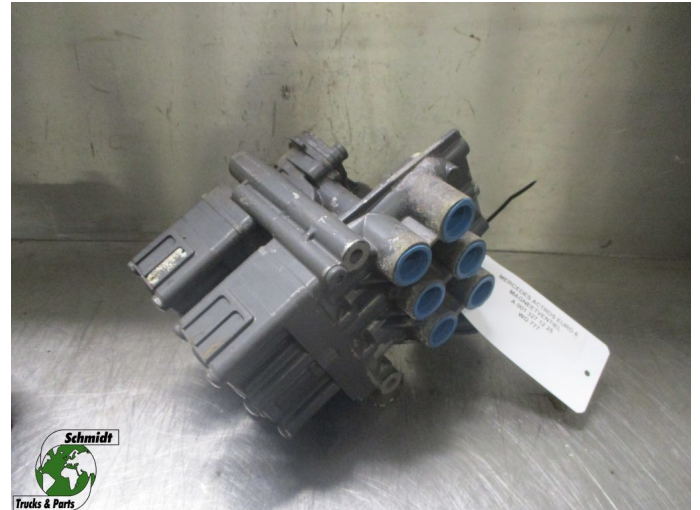

T.: [+31 24 378 00 44](tel:+31243780044)

E.: [info@schmidt-](mailto:info@schmidt-trucks.com)

trucks.com

De Ren 1

6562 JJ, Groesbeek

Nederland

Mercedes-Benz ACTROS A 001 327 12 25 MAGNEETVENTIEL EURO 6

Construcción	Sistema de freno
Id	2882998
Kilometraje	0 km
Combustible	Otros
Condición general	Bien
Condición técnica	Bien
Estado óptico	Bien
Número de serie	A 001 327 12 25

Descripción

MERCEDES ACTROS MAGNEETVENTIEL
EURO 6

PART NR: A 001 327 12 25

WG 777