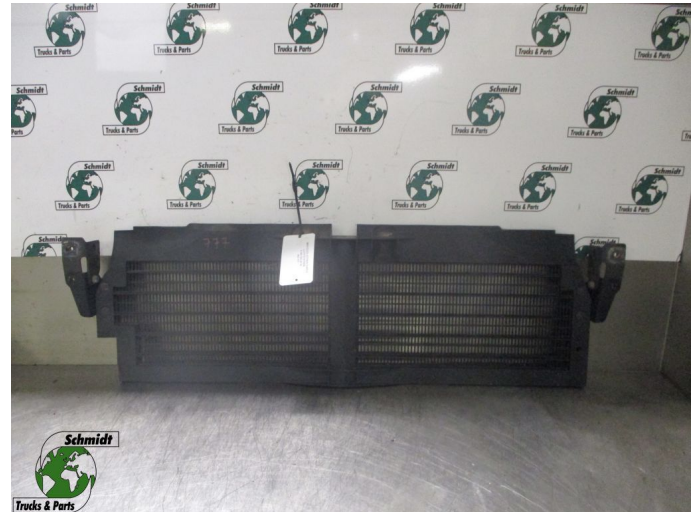

T.: [+31 24 378 00 44](tel:+31243780044)

E.: [info@schmidt-](mailto:info@schmidt-trucks.com)

trucks.com

De Ren 1

6562 JJ, Groesbeek

Nederland

Mercedes-Benz MERCEDES BENZ ACTROS EURO 6

| | |
|-------------------|--------------------------|
| Construcción | Sistema de refrigeración |
| Id | 2883050 |
| Kilometraje | 0 km |
| Combustible | Otros |
| Condición general | Bien |
| Condición técnica | Bien |
| Estado óptico | Bien |
| Número de serie | A 960 500 24 16 |

Descripción

MERCEDES BENZ ACTROS EURO 6 LUCHTSYSTEEM

PART NUMMER : A 960 500 24 16

WG : 799