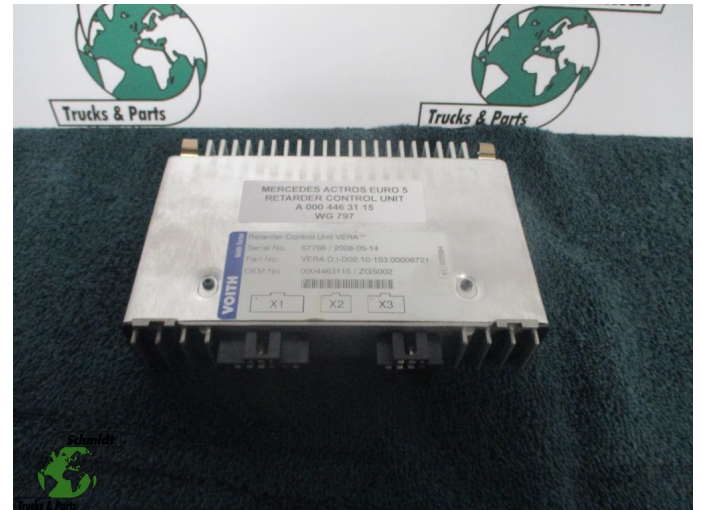

## Mercedes-Benz ACTROS A 000 446 31 15 RETARDER CONTROL UNIT

Construcción	Electrónica
Id	2883312
Kilometraje	0 km
Combustible	Otros
Condición general	Bien
Condición técnica	Bien
Estado óptico	Bien
Número de serie	A 000 446 31 15

### Descripción

MERCEDES ACTROS RETARDER CONTROL UNIT  
EURO 5

PART NR: A 000 446 31 15

WG 797