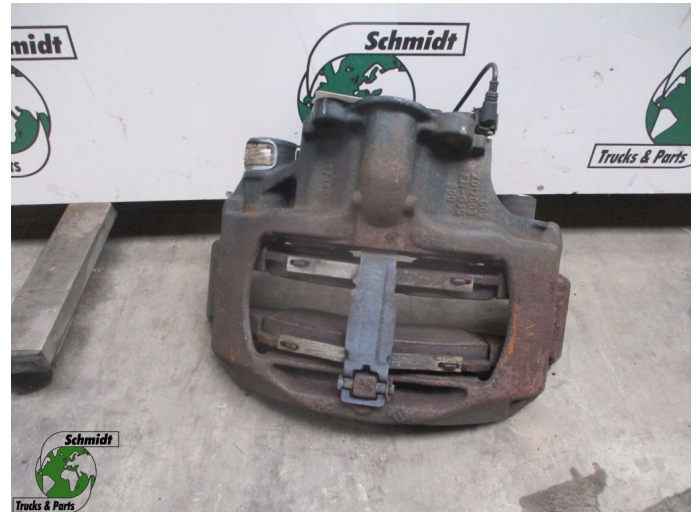

T.: [+31 24 378 00 44](tel:+31243780044)

E.: [info@schmidt-](mailto:info@schmidt-trucks.com)

trucks.com

De Ren 1

6562 JJ, Groesbeek

Nederland

Iveco HIWAY 5801341083 REMKLAUW LA EURO 6

Construcción	Pinzas
Id	2883609
Kilometraje	0 km
Combustible	Otros
Condición general	Bien
Condición técnica	Bien
Estado óptico	Bien
Número de serie	5801341083

Descripción

IVECO HIWAY REMKLAUW LA
EURO 6

PART NR: 5801341083

WG 737 LOC: RK068