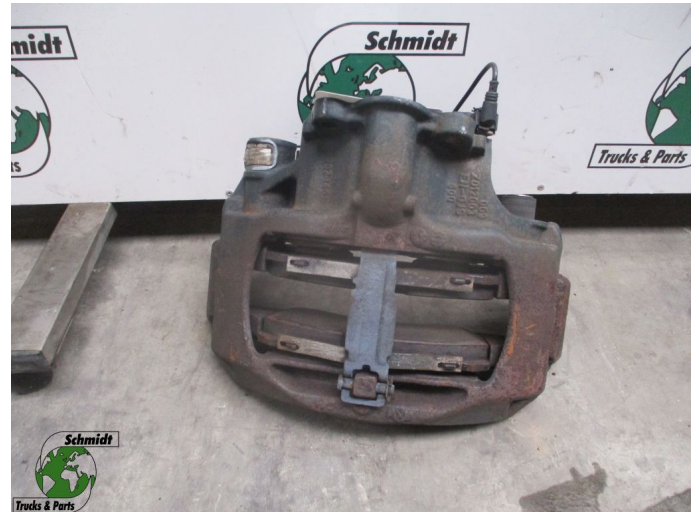

## Iveco HIWAY 5801341082 REMKLAUW RA EURO 6

Construcción	Pinzas
Id	2883610
Kilometraje	0 km
Combustible	Otros
Condición general	Bien
Condición técnica	Bien
Estado óptico	Bien
Número de serie	5801341082

### Descripción

IVECO HIWAY REMKLAUW  
EURO 6

PART NR: 5801341082

WG 737 RK 068