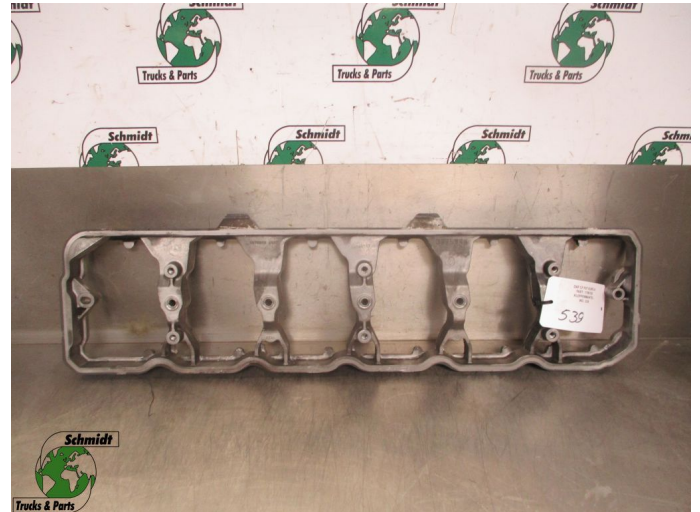

T.: [+31 24 378 00 44](tel:+31243780044)

E.: [info@schmidt-](mailto:info@schmidt-trucks.com)

trucks.com

De Ren 1

6562 JJ, Groesbeek

Nederland

DAF 1706192 KLEPPENMANTEL PX 7 EURO 6

Construcción	Parte de motor
Id	2883959
Kilometraje	0 km
Combustible	Otros
Condición general	Bien
Condición técnica	Bien
Estado óptico	Bien
Número de serie	1706192

Descripción

KLEPPEN MANTEL DAF PX 7 EURO 6
PART 1706192
WG 539 / WG RM498