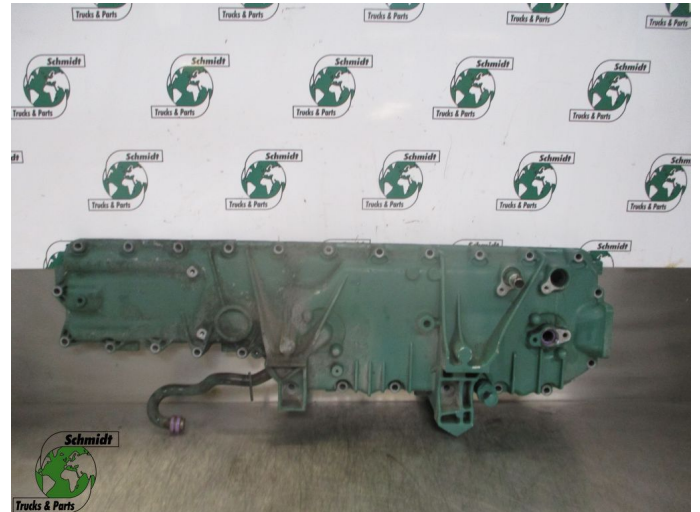

## Volvo 21905923 MOTOR DEEL FH FM EURO 6

<b>Construcción</b>	Parte de motor
<b>Id</b>	2884109
<b>Kilometraje</b>	0 km
<b>Combustible</b>	Otros
<b>Condición general</b>	Bien
<b>Condición técnica</b>	Bien
<b>Estado óptico</b>	Bien
<b>Número de serie</b>	21905923

### Descripción

VOLVO FH FM 460 EURO 6  
PART 21905923  
WG 594 / RM701