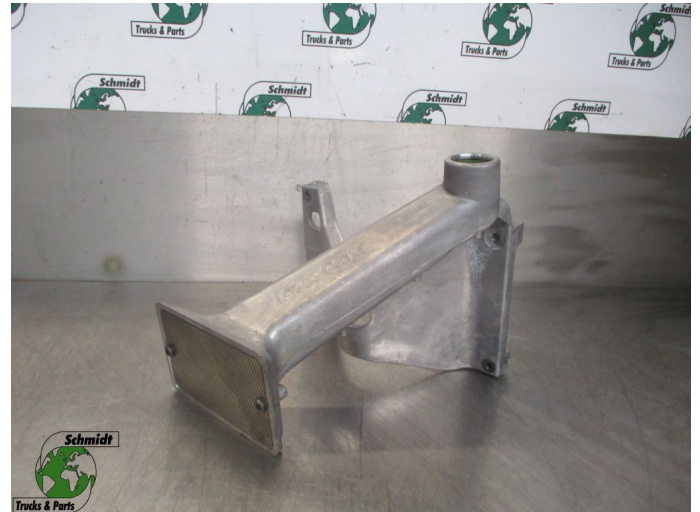

## DAF 1914400 AANVOEROLIEBUIS DAF MX 11 EURO 6

<b>Construcción</b>	Parte de motor
<b>Id</b>	2884189
<b>Kilometraje</b>	0 km
<b>Combustible</b>	Otros
<b>Condición general</b>	Bien
<b>Condición técnica</b>	Bien
<b>Estado óptico</b>	Bien
<b>Número de serie</b>	1914400