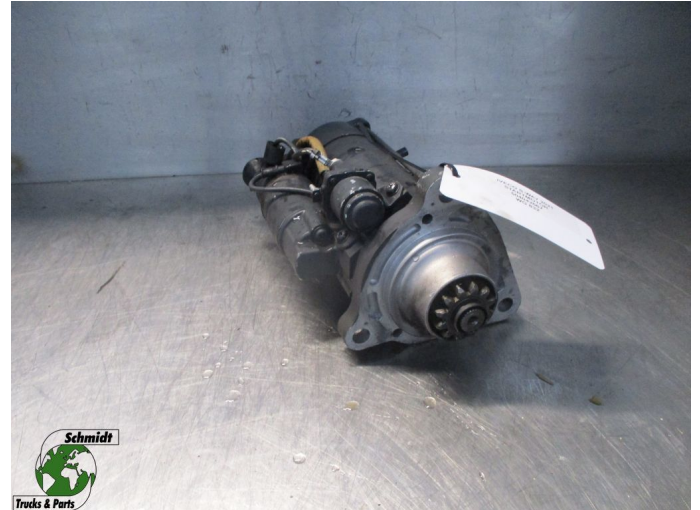

T.: [+31 24 378 00 44](tel:+31243780044)

E.: [info@schmidt-](mailto:info@schmidt-trucks.com)

trucks.com

De Ren 1

6562 JJ, Groesbeek

Nederland

Iveco S-WAY 504042667 STARTMOTOR EURO 6 MODEL 2021

Construcción	Motor de arranque
Id	2884770
Kilometraje	0 km
Combustible	Otros
Condición general	Bien
Condición técnica	Bien
Estado óptico	Bien
Número de serie	504042667

Descripción

IVECO S-WAY STARTMOTOR
EURO 6 MODEL 2021

PART NR: 504042667

WG 832