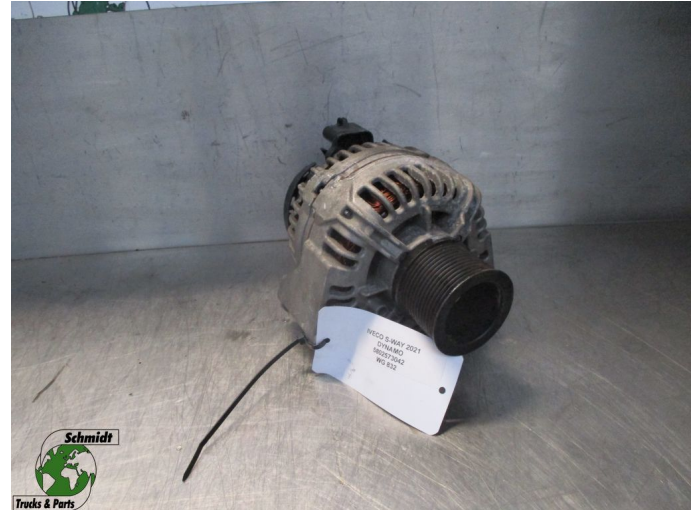

T.: [+31 24 378 00 44](tel:+31243780044)

E.: [info@schmidt-](mailto:info@schmidt-trucks.com)

trucks.com

De Ren 1

6562 JJ, Groesbeek

Nederland

Iveco S-WAY 5802573042 DYNAMO EURO 6 MODEL 2021

Construcción	Dinamo
Id	2884793
Kilometraje	0 km
Combustible	Otros
Condición general	Bien
Condición técnica	Bien
Estado óptico	Bien
Número de serie	5802573042

Descripción

IVECO S-WAY DYNAMO
EURO 6 MODEL 2021

PART NR: 5802573042

WG 832