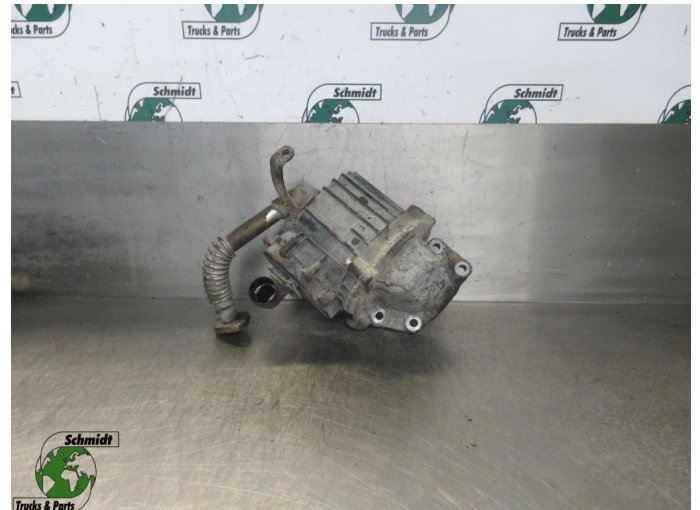

## Mercedes-Benz A 471 010 37 62 // 48 62 // 50 62 OLIEAFSCHEIDER MP 4 EURO 6

<b>Construcción</b>	Parte de motor
<b>Id</b>	2885821
<b>Kilometraje</b>	0 km
<b>Combustible</b>	Otros
<b>Condición general</b>	Bien
<b>Condición técnica</b>	Bien
<b>Estado óptico</b>	Bien
<b>Número de serie</b>	A 471 010 37 62 // 48 62 // 50 6

### Descripción

MERCEDES BENZ 1845 MP 4  
PART A 471 010 37 62 // 48 62 // 50 62  
WG RM 83