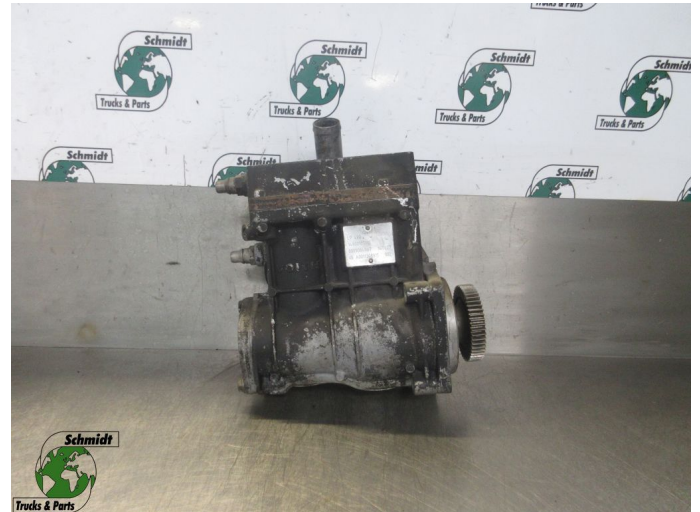

T.: [+31 24 378 00 44](tel:+31243780044)

E.: [info@schmidt-](mailto:info@schmidt-trucks.com)

trucks.com

De Ren 1

6562 JJ, Groesbeek

Nederland

Mercedes-Benz A 001 130 89 15 COMPRESSOR MERCEDES

Construcción	Compresor
Id	2885929
Kilometraje	0 km
Combustible	Otros
Condición general	Bien
Condición técnica	Bien
Estado óptico	Promedio
Número de serie	A 001 130 89 15

Descripción

MERCEDES COMPRESSOR
PART A 001 130 89 15