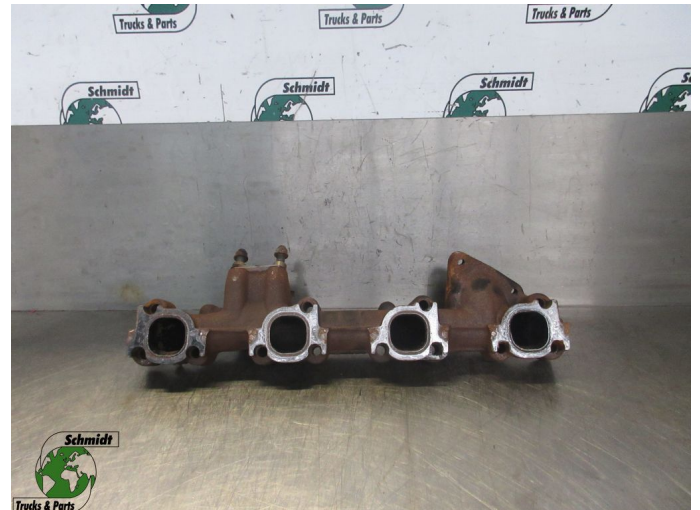

T.: [+31 24 378 00 44](tel:+31243780044)

E.: [info@schmidt-](mailto:info@schmidt-trucks.com)

trucks.com

De Ren 1

6562 JJ, Groesbeek

Nederland

Renault 23652695 UITLAATSPRUITSTEUK RENAULT D 210 EURO 6

Construcción	Colector de escape
Id	2886010
Kilometraje	0 km
Combustible	Otros
Condición general	Bien
Condición técnica	Bien
Estado óptico	Bien
Número de serie	23652695

Descripción

RENAULT D 210 EURO 6
PART 23652695
WG 853