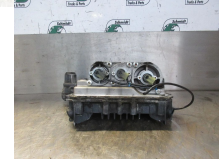

Construcción	Parte del embrague
Id	2887200
Kilometraje	0 km
Combustible	Otros
Condición general	Bien
Condición técnica	Bien
Estado óptico	Bien
Número de serie	81.25839-7027-81.25839-6064//607

Descripción

MAN 18.480 EURO 6
PART 81.25839-7027-81.25839-6064//6073
WG 869 // 914

MAN 18.480 TGX TGS
PART 81.25839-7027/
6064//6073 WG 869