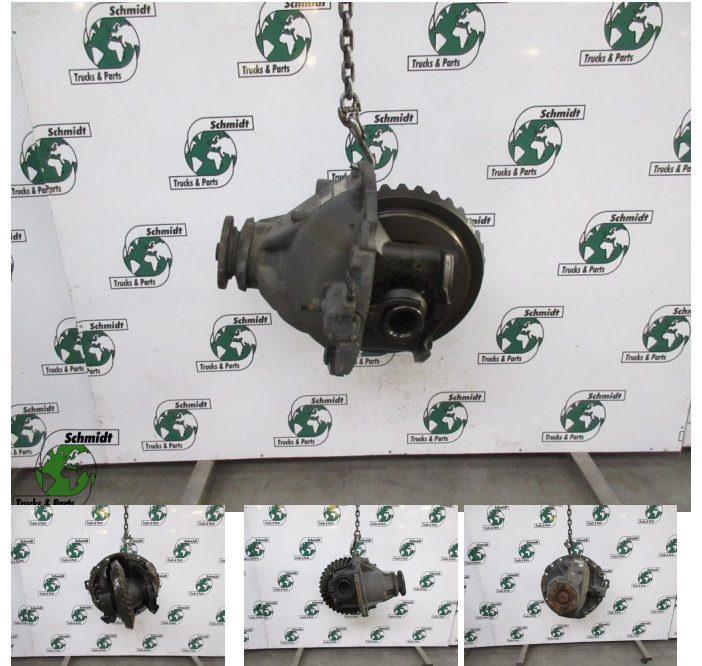

Construcción	Diferencial
Id	2887227
Kilometraje	0 km
Combustible	Otros
Condición general	Bien
Condición técnica	Bien
Estado óptico	Bien
Número de serie	MS 17X A5 3200Q2123 264/CAM08067

Descripción

RENAULT AE 480 DXI EURO 5
PART MS 17X A5 3200Q2123 264/CAM08067402 RATIO
1.264

WG 608 LOC CK 030

WG 512 LOC CK 007

WG 486 LOC CK 007

MERITOR
MODEL 17X
CUST. N. A5 3200Q2123 264
SER. N. CAM08067402
RATIO 1.264 DATE 26/02/06
MADE IN ITALY