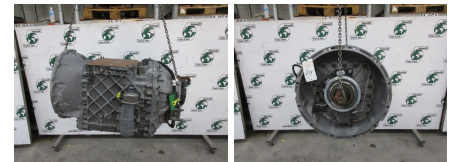

Descripción

RENAULT T-SERIE TRANSMISSIE

EURO 6

PART NR: 7403190713 AT2612E 3190713

WG 708 LOC B 020

WG 709 LOC B 043

WG 734 LOC: B 040

WIJ HEBBEN CA 100 NIEUWE MOTOR EN TRANSMISSIE OP VOORRAAD

OOK CA 500 GEBRUIKTE MOTOR EN TRANSMISSIE EURO 6 & 5 OP VOORRAAD