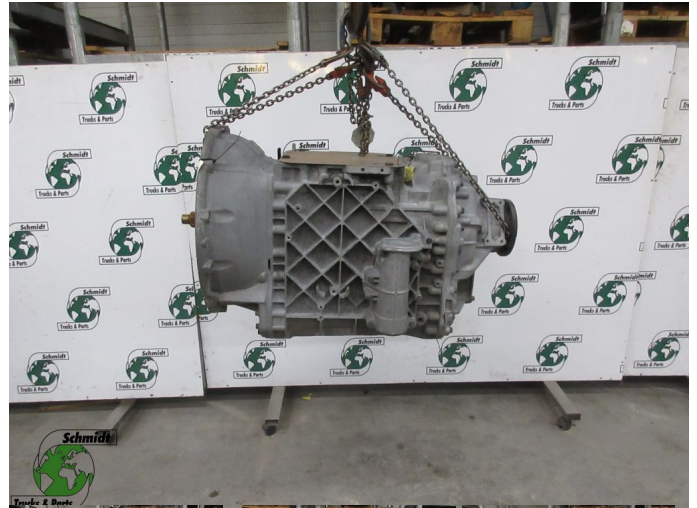

Descripción

RENAULT T-SERIE TRANSMISSIE

EURO 6

PART NR: 7403190713 AT2612E 3190713

WG 708 LOC B 020

WG 709 LOC B 043

WG 734 LOC: B 040

WIJ HEBBEN CA 100 NIEUWE MOTOR EN TRANSMISSIE OP VOORRAAD

OOK CA 500 GEBRUIKTE MOTOR EN TRANSMISSIE EURO 6 & 5 OP VOORRAAD