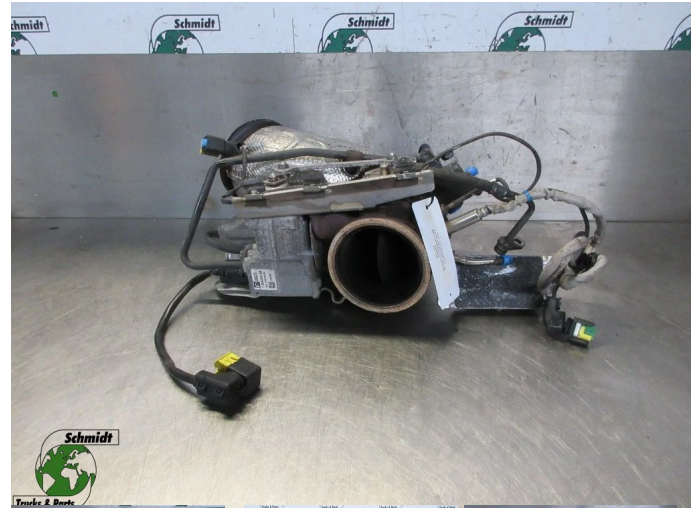

Descripción

DAF CF 330 EURO 6
PART 2104973// 2256376 //2339636
WG 921