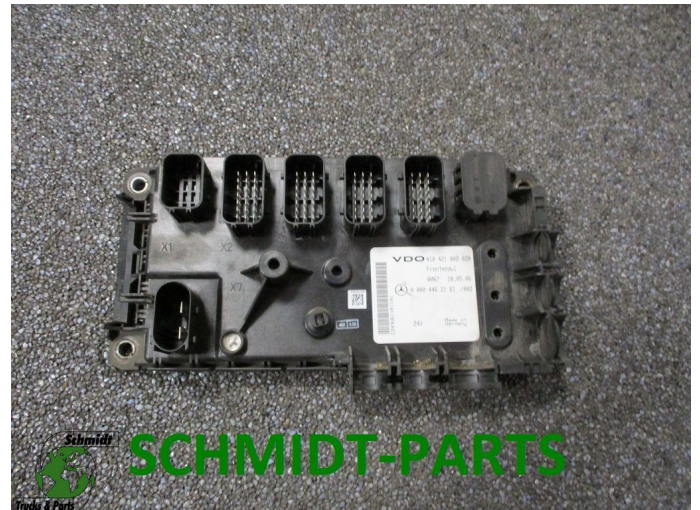

## Mercedes-Benz A 000 446 21 61 FRONDMODULEN 1844 EURO 5 MP 3 MODEL

Chassis	Électricité
Id	2872035
Kilométrage	0 km
Carburant	Diesel
Etat général	Bon
Etat technique	Bon
Etat optique	Bon
Numéro de série	A0004462161

### Description

Mercedes-Benz ACTROS FRONDMODULE  
PART A 000 446 21 61  
WG 407