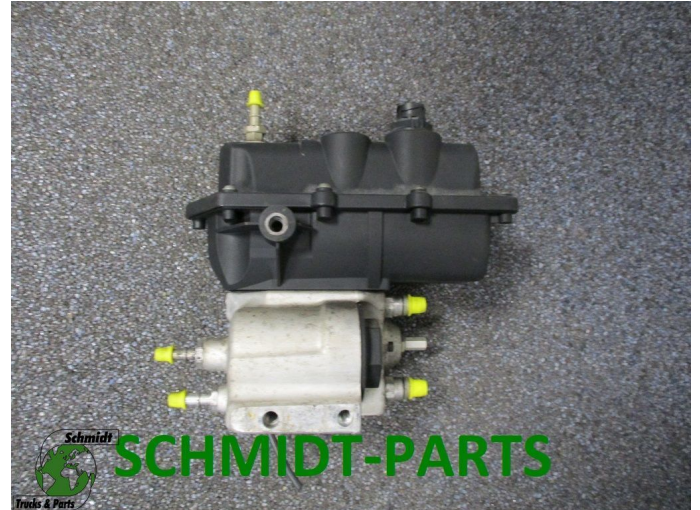

T.: [+31 24 378 00 44](tel:+31243780044)

E.: [info@schmidt-](mailto:info@schmidt-trucks.com)

trucks.com

De Ren 1

6562 JJ, Groesbeek

Nederland

Mercedes-Benz A0001401578 Adblue Pomp

Chassis	Pompe à carburant
Id	2872040
Kilométrage	0 km
Carburant	Autre
Etat général	Très bon
Etat technique	Très bon
Etat optique	Très bon
Numéro de série	A 000 140 15 78

Description

Mercedes-Benz Actros Adblue Pomp
Bouwjaar 2006

Mercedes-Benz Onderdeel Nummer: A 000 140 15 78

WG Nummer: 407 // 523
VAT 04