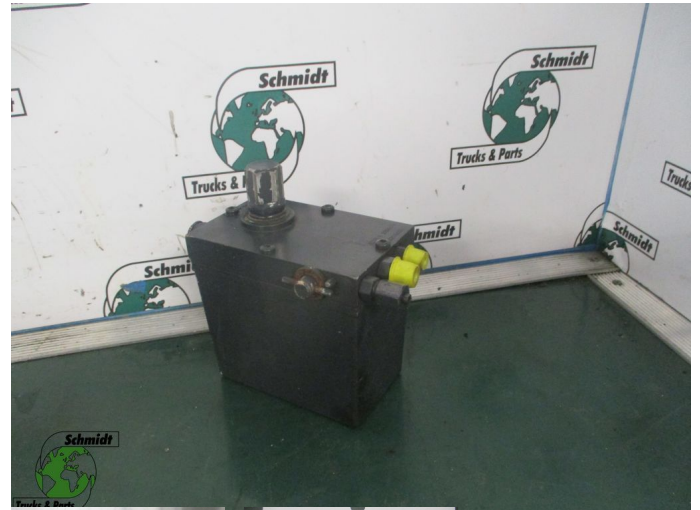

T.: [+31 24 378 00 44](tel:+31243780044)

E.: [info@schmidt-](mailto:info@schmidt-trucks.com)

trucks.com

De Ren 1

6562 JJ, Groesbeek

Nederland

Scania 2204435 Cabine Kantel Pomp

Chassis	Système hydraulique
Id	2874008
Kilométrage	0 km
Carburant	Autre
Etat général	Bon
Etat technique	Bon
Etat optique	Bon
Numéro de série	2204435

Description

Scania R450 Cabine Kantel Pomp

Scania Onderdeelnummer: 2204435

WG: 543 // 664// 646

SCANIA R420 EURO 6
PART : 2204435
CABINE KANTE LPOMP
WG : 664

SCHMIDT-PARTS