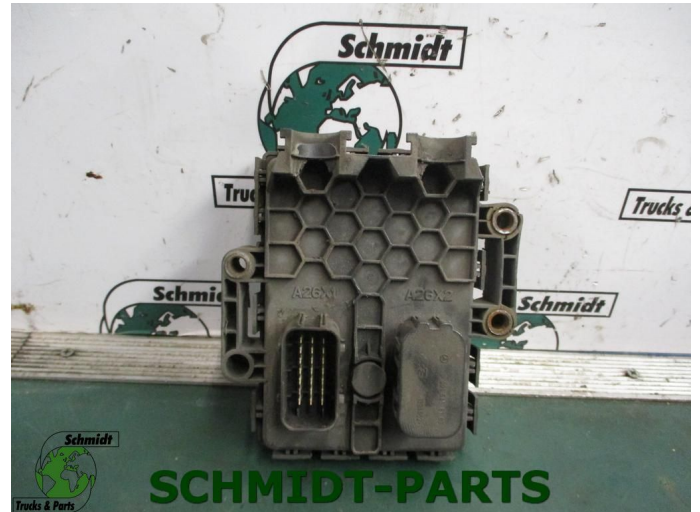

## Mercedes-Benz A 003 446 18 17 CLCS Contol

Chassis	Électricité
Année de construction	2014
Id	2875086
Kilométrage	0 km
Carburant	Autre
Etat général	Très bon
Etat technique	Très bon
Etat optique	Très bon
Numéro de série	A0034461817

### Description

Mercedes-Benz CLCS Control

Model: 2012 t/m 2016

Mercedes-Benz Onderdeel Nummer: A 003 446 18 17

WG:557 // 525// 767 / 707 / 792

VAT 04