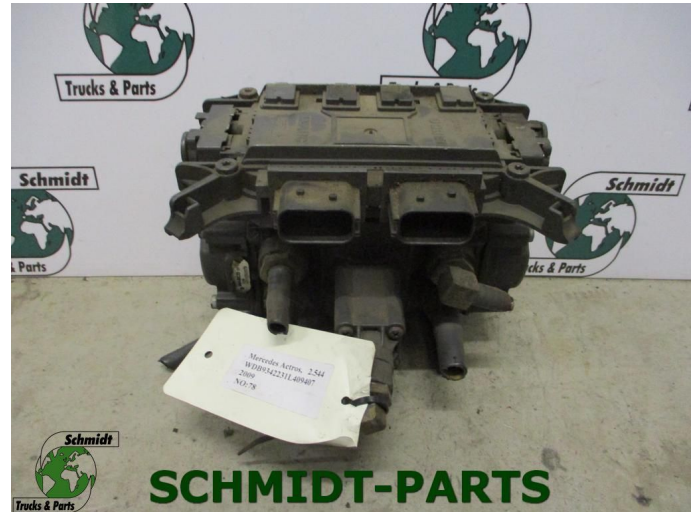

T.: [+31 24 378 00 44](tel:+31243780044)

E.: [info@schmidt-](mailto:info@schmidt-trucks.com)

trucks.com

De Ren 1

6562 JJ, Groesbeek

Nederland

Mercedes-Benz A 000 429 43 24 Achterasmodulator

Chassis	Système de frein
Année de construction	2009
Id	2876259
Kilométrage	0 km
Carburant	Autre
Etat général	Très bon
Etat technique	Très bon
Etat optique	Très bon
Numéro de série	A0004294324

Description

Mercedes-Benz Achterasmodulator 6x2

Model: 2006 t/m 2012

Mercedes-Benz Onderdeel Nummer:

A 000 429 38 24

A 000 429 43 24

Wabco onderdeel Nummer: 4801050070

WG:78