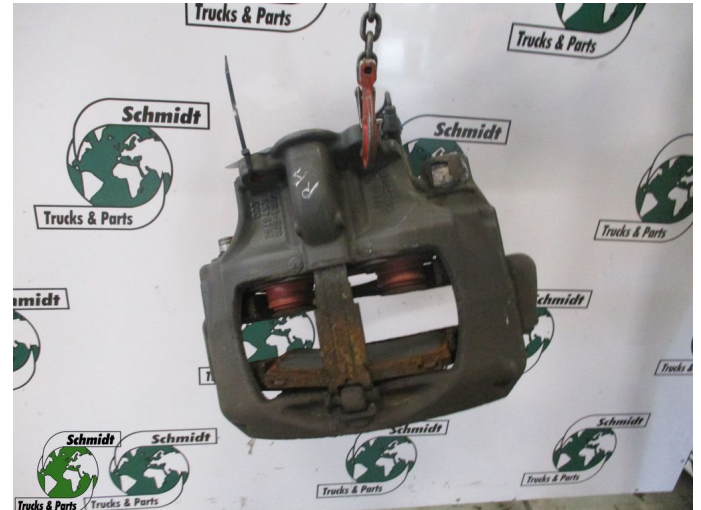

Description

Mercedes Benz
Part A 005 420 06 83 LV MP4
WG 650
Locatie RK 045