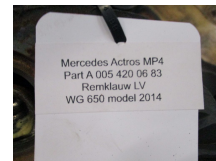

Description

Mercedes Benz
Part A 005 420 06 83 LV MP4
WG 650
Locatie RK 045