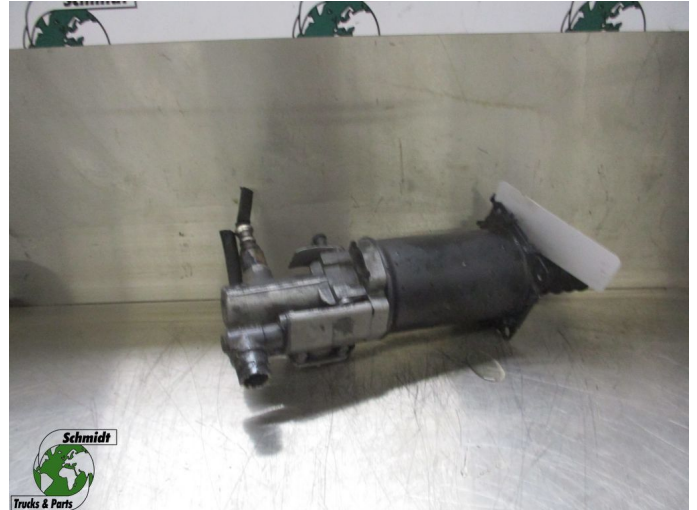

T.: [+31 24 378 00 44](tel:+31243780044)

E.: [info@schmidt-](mailto:info@schmidt-trucks.com)

trucks.com

De Ren 1

6562 JJ, Groesbeek

Nederland

MAN TGL 81.30725-6114 // 9114 KOPPELINGSPOMP

Chassis	Attache
Id	2879314
Kilométrage	0 km
Carburant	Autre
Etat général	Bon
Etat technique	Bon
Etat optique	Bon
Numéro de série	81.30725-6114

Description

MAN TGL KOPPELINGSPOMP

PART NR: 81.30725-6114 / 9114

WG 727